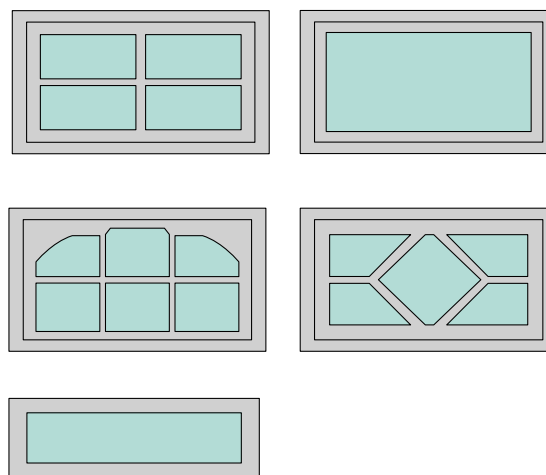

Hublots à vitrage synthétique incassable

Leur cadre est d'un aspect veiné bois, laqué de même coloris que la porte.