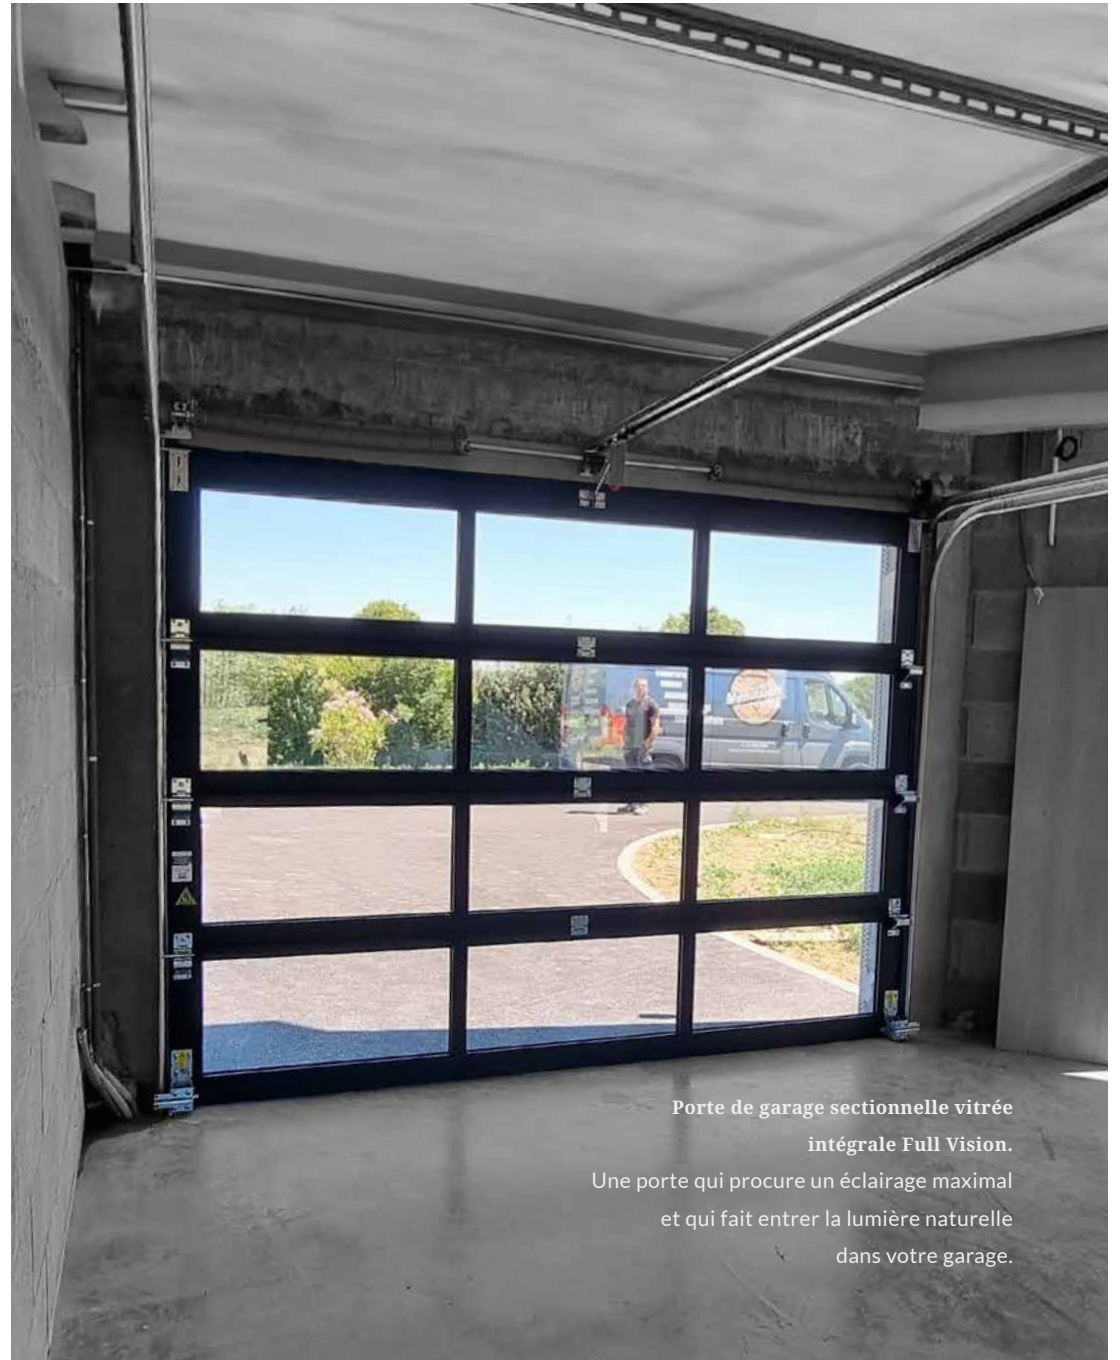

1

2

3

4

Porte de garage sectionnelle vitrée  
intégrale Full Vision.

Une porte qui procure un éclairage maximal  
et qui fait entrer la lumière naturelle  
dans votre garage.