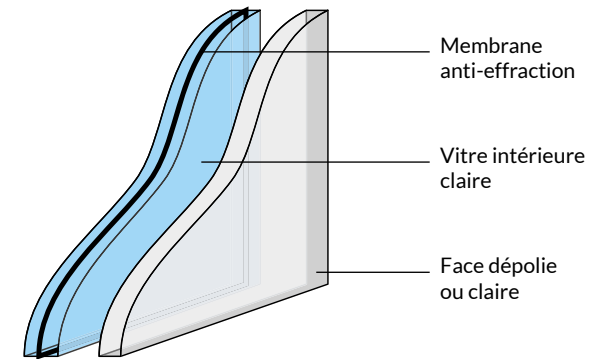

Composition hublot VISIOLINE®

Nos hublots VISIOLINE® sont composés de doubles vitrages aux **caractéristiques performantes** :

- une face composée de **2 vitres avec une membrane anti-effraction**
- une **face finement dépolie** à l'acide pour préserver l'intimité de votre garage.
- les deux faces ont une épaisseur différente pour une **meilleure atténuation des bruits**.

CARACTÉRISTIQUES TECHNIQUES

- isolation : $U_g = 2,9 \text{ W/m}^2\text{°C}$.
- atténuation phonique : -28 dB.

En option, la face extérieure peut être traitée « Stopsol » (effet miroir réfléchissant). Également disponible en vitrage clair.